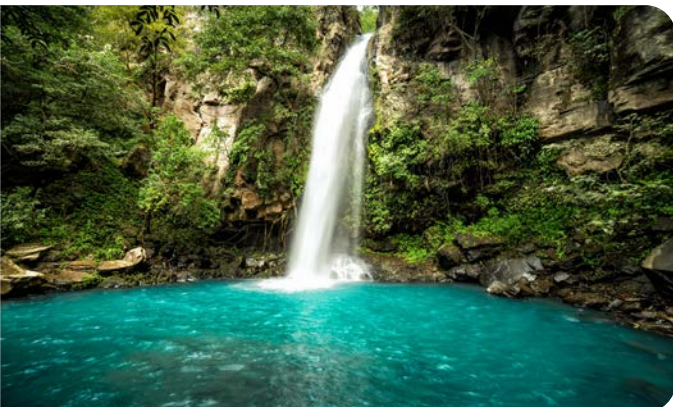

COSTA RICA DOS OCÉANOS

10 días / 8 noches

El programa incluye:

Precio por persona en habitación doble / triple • Vuelos en línea regular desde Madrid, Barcelona, Málaga, Valencia y Bilbao • **2 noches en San José** en régimen de alojamiento y desayuno • **2 noches en Tortuguero** en régimen de pensión completa • **2 noches en Arenal** en régimen de alojamiento y desayuno • **1 noche en Guanacaste** en régimen de alojamiento y desayuno • Traslados • Visitas según programa • Guía de habla hispana durante las visitas • Seguro básico de viaje • Tasas y carburantes: 350€ (netos).

desde **2.115€**