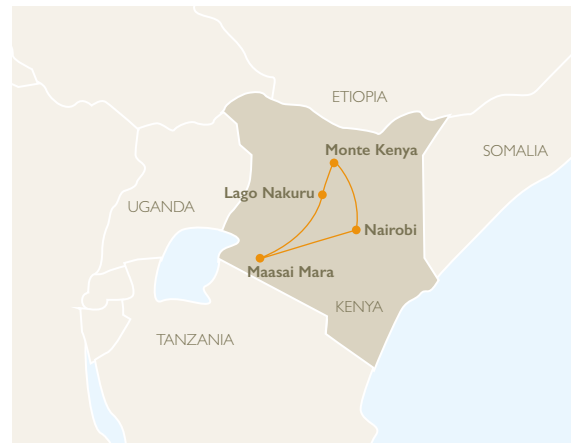

Fechas de salida 2021

► Domingos y Miércoles

► Ciudades de salida: Madrid y Barcelona

SEGURO DE VIAJE MAPFRE ASISTENCIA - COVID 19

En nuestros seguros de inclusión o en el opcional de asistencia en viaje no se excluyen las epidemias y/o pandemias en lo que se refiere a las garantías de Asistencia en Viaje, como son los gastos médicos, prolongación de estancia, repatriación sanitaria, etc. Por tanto, si un Asegurado precisara asistencia médica por presentar síntomas o cayera directamente enfermo en destino, los gastos en que incurriera estarían cubiertos hasta el límite expresado en la garantía de "Gastos Médicos o Asistencia Sanitaria" al igual que los PCR's o cualquier otra prueba específica que médicamente le prescribieran. También estaría cubierta la "Prolongación de Estancia", en una hipotética cuarentena que medicamente le prescribiesen y la repatriación sanitaria.